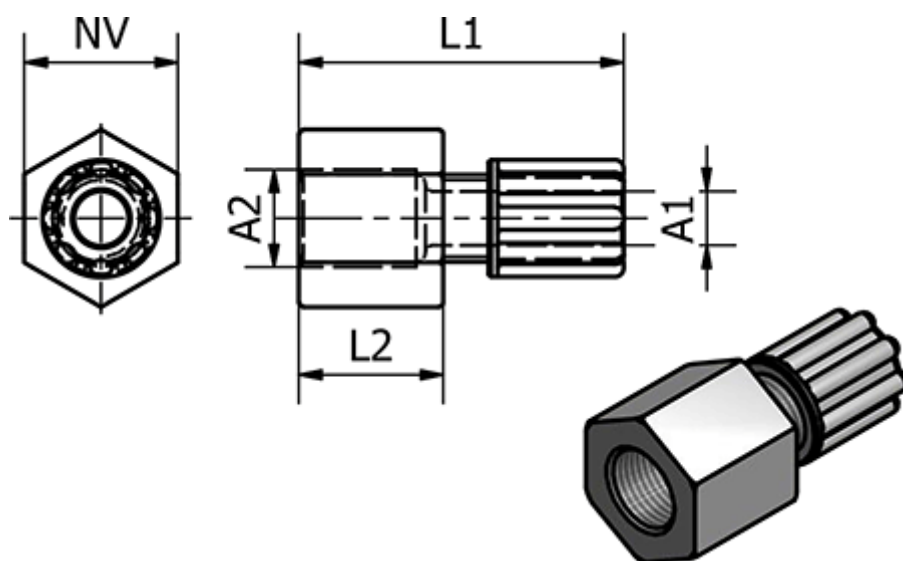

Varenummer: 58612041
Beskrivelse: Push-on 120.41, Ø4/6 - G 1/8"
Lige

Mål

Gevind A2	= G 1/8"
L1	= 31
L2	= 10
NV	= 14
Udvendig slangediameter A1	= 4/6